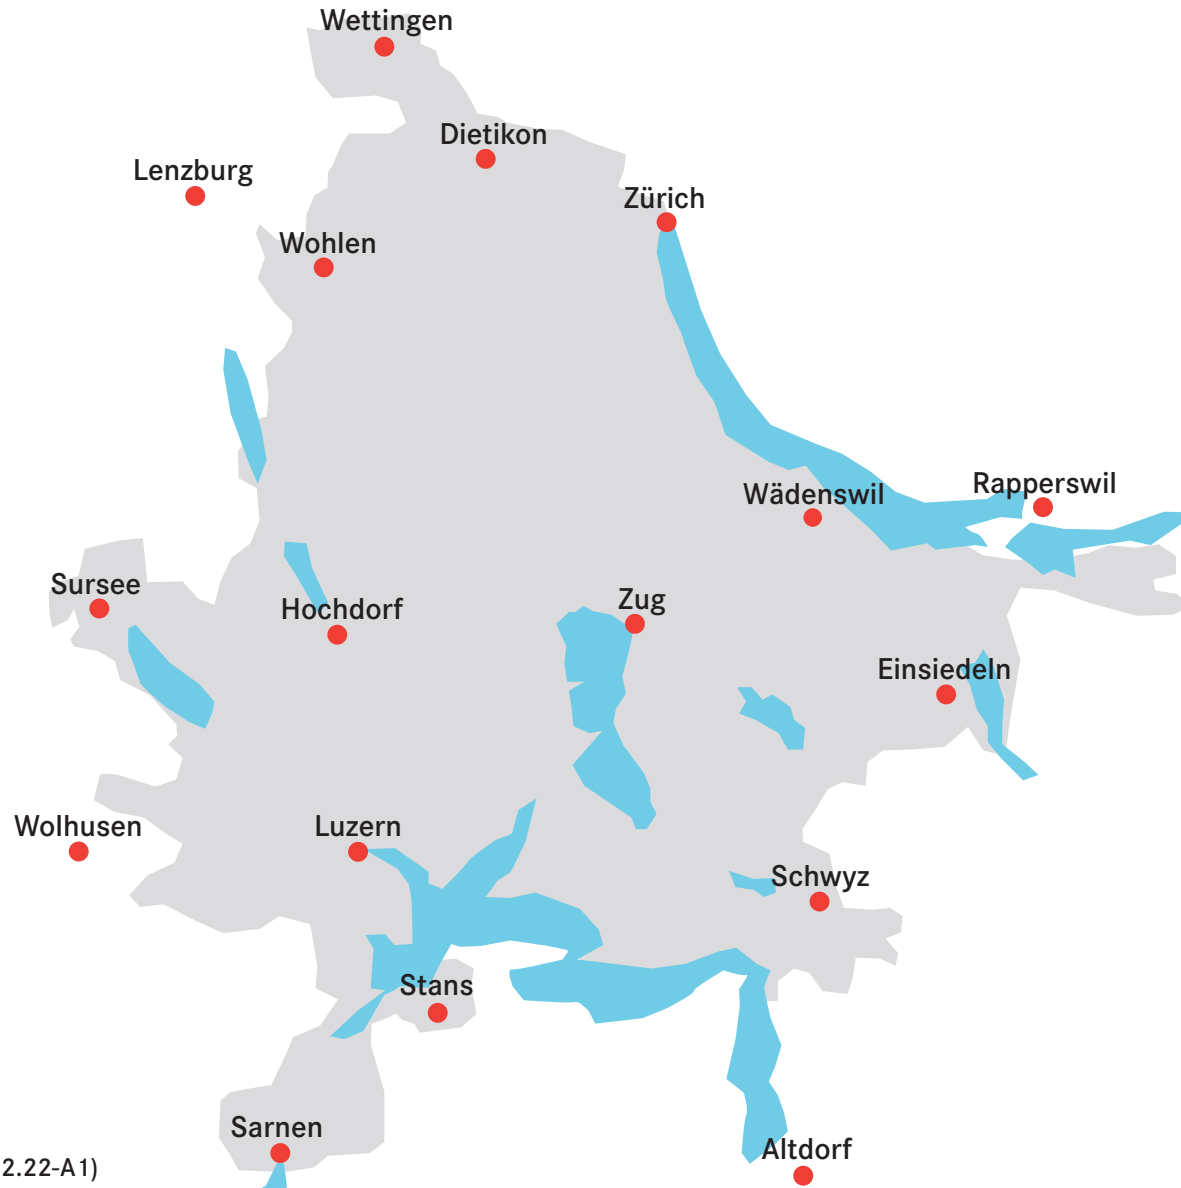

# Wohnsitzrayon der Zuger Polizei

## Politische Gemeinden nach Kantonen (BGS 512.22-A 1)

Kanton Aargau				Kanton Luzern			Kanton Nidwalden	Kanton Obwalden	Kanton Schwyz		Kanton Zürich			Kanton Zug
Abtwil	Buttwil	Neuenhof	Wettingen	Adligenswil	Hitzkirch	Rain	Hergiswil	Alpnach	Altendorf	Schwyz	Adliswil	Langnau am Albis	Thalwil	Baar
Aristau	Dietwil	Niederwil	Widen	Aesch	Hochdorf	Römerswil	Stans	Kerns	Arth	Steinen	Aesch	Maschwanden	Uitikon	Cham
Arni	Eggenwil	Oberlunkhofen	Wohlen	Ballwil	Hohenrain	Root	Stansstad	Sarnen	Einsiedeln (exkl. Euthal)	Steinerberg	Aegust am Albis	Mettmenstetten	Unterengstringen	Hünenberg
Auw	Fahrwangen	Oberrüti	Würenlos	Buchrain	Honau	Rothenburg			Feusisberg	Wangen	Affoltern am Albis	Oberengstringen	Urdorf	Menzingen
Beinwil (Freiamt)	Fischbach-Göslikon	Oberwil-Lieli	Zufikon	Dierikon	Horw	Ruswil			Freienbach	Wollerau	Birmensdorf	Oberrieden	Wädenswil	Neuheim
Bellikon	Geltwil	Remetschwil		Ebikon	Inwil	Schenkon			Galgenen		Bonstetten	Obfelden	Weiningen	Oberägeri
Bergdietikon	Islisberg	Rottenschwil		Eich	Kriens	Schongau			Gersau		Dietikon	Oetwil an der	Wettswil am Albis	Risch
Berikon	Jonen	Rudolfstetten-Friedlisberg		Emmen	Luzern	Sempach			Ingenbohl		Geroldswil	Limmat	Stadt Zürich:	Steinhausen
Besenbüren	Kallern	Sins		Ermensee	Malters	Sursee			Küssnacht		Hausen am Albis	Ottenbach	- Kreis 1	Unterägeri
Bettwil	Killwangen	Spreitenbach		Eschenbach	Meggen	Udligenswil			Lachen		Hedingen	Richterswil	- Kreis 2	Walchwil
Boswil	Künten	Stetten		Geuensee	Meierskappel	Vitznau			Lauerz		Horgen	Rifferswil	- Kreis 3	Stadt Zug
Bremgarten	Merenschwand	Uezwil		Gisikon	Neuenkirch	Weggis			Morschach		Kappel am Albis	Rüschlikon	- Kreis 4	
Bünzen	Muri	Unterkunkhofen		Greppen	Nottwil				Rothenthurm		Kilchberg	Schlieren	- Kreis 5	
Büttikon	Mühlau	Villmergen	Waltenschwil	Hildisrieden	Oberkirch				Sattel		Knouau	Stallikon	- Kreis 9	